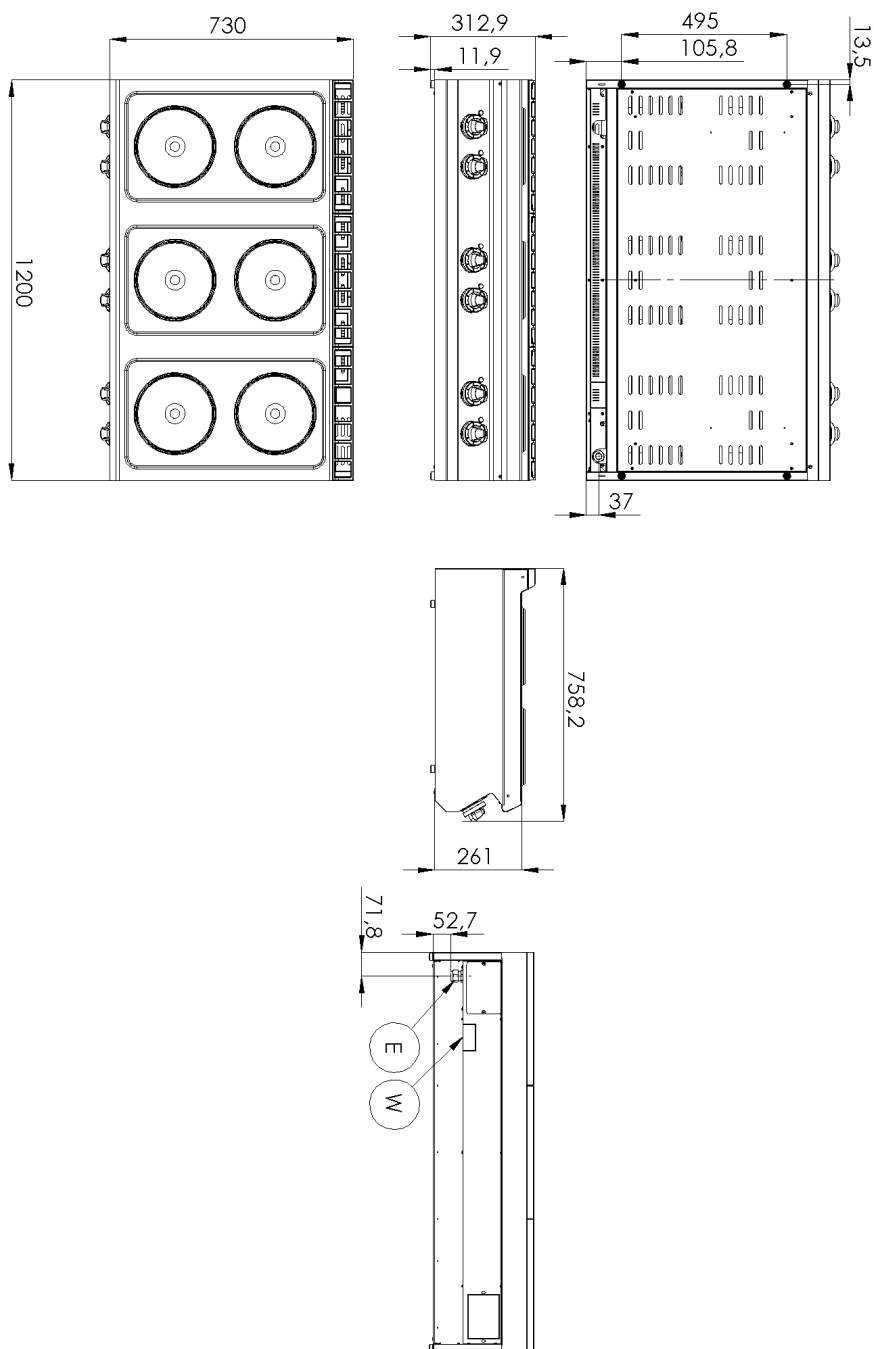

Technický list

Technický výkres

Sporák elektrický

Model

Sap kód

00014767

SP 7012 E

Skupina artiklů

Sporáky